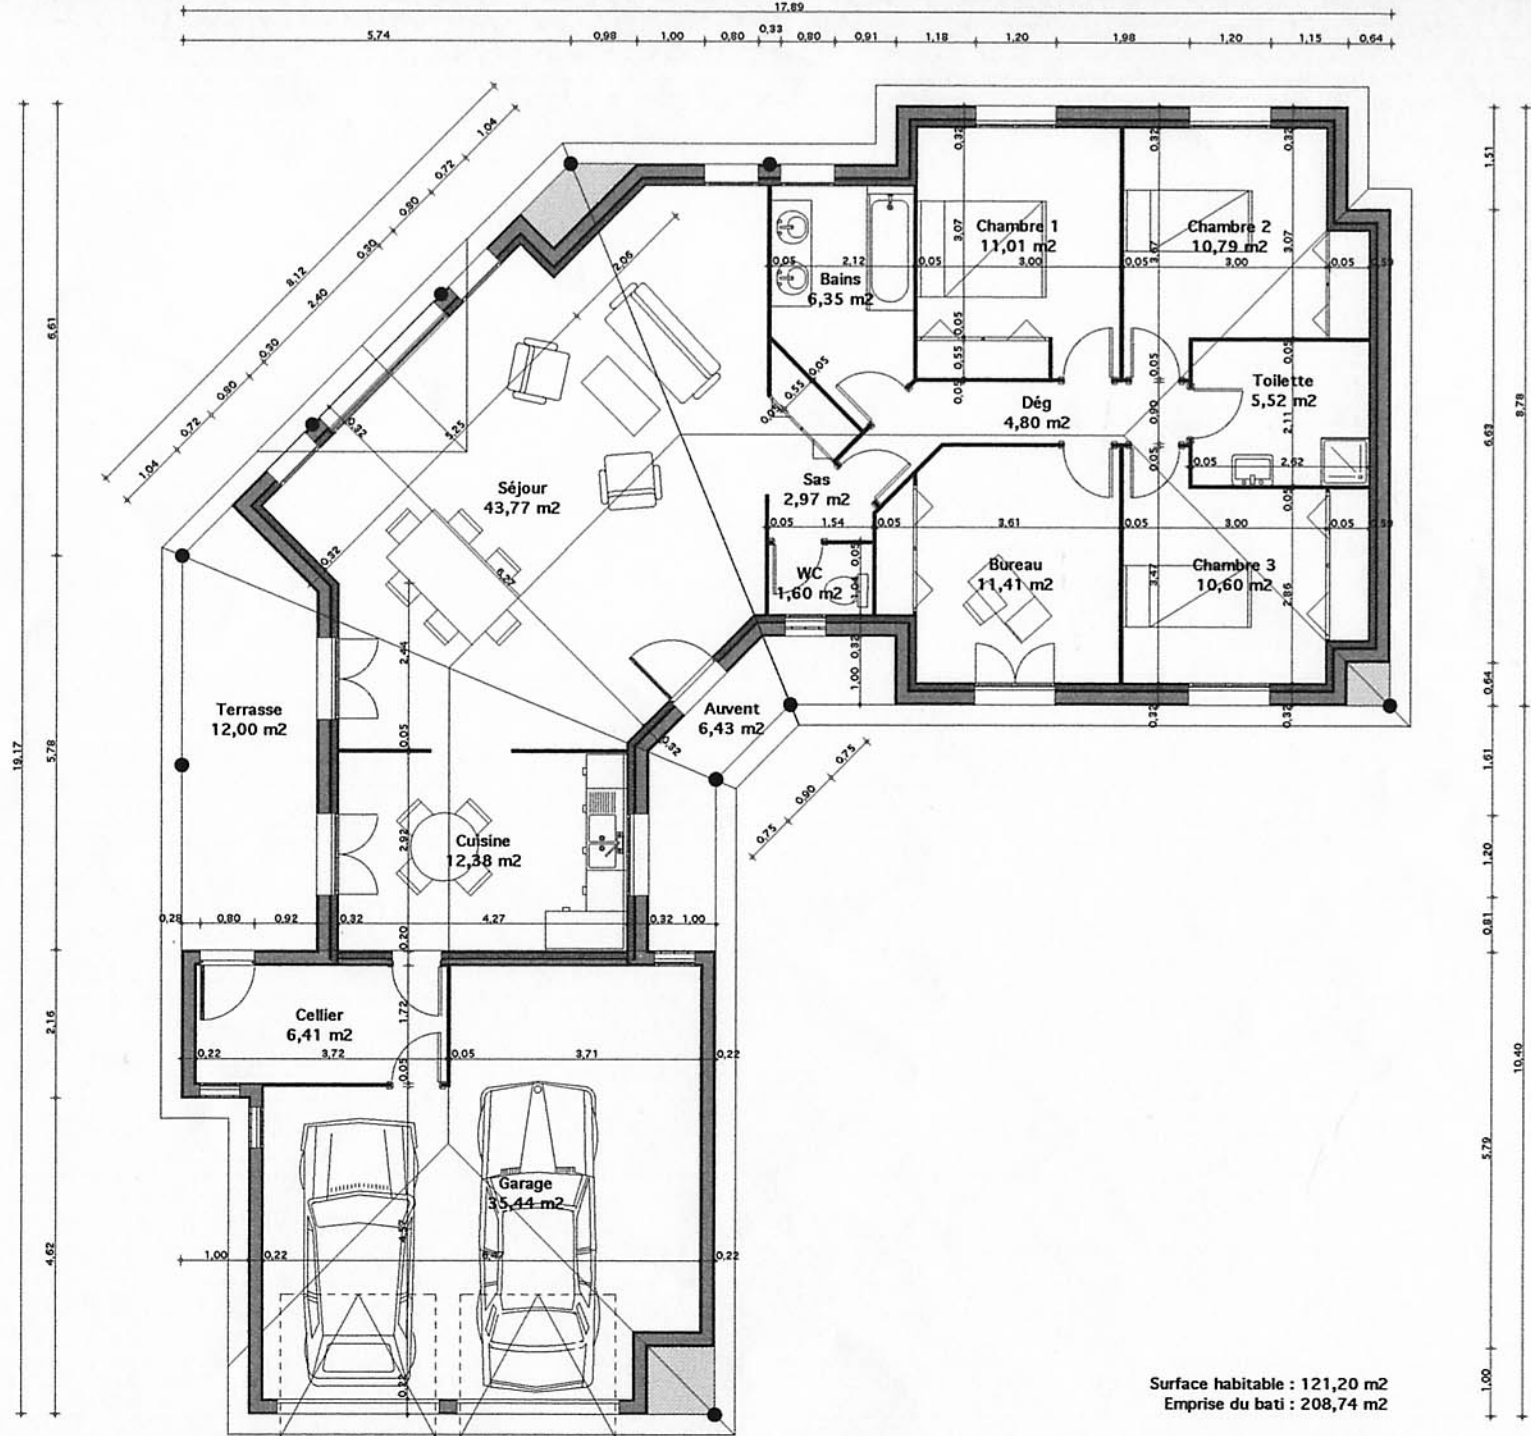

FACADE EST

FACADE SUD

FACADE OUEST

FACADE NORD

Surface habitable : 121,20 m²
Emprise du bâti : 208,74 m²