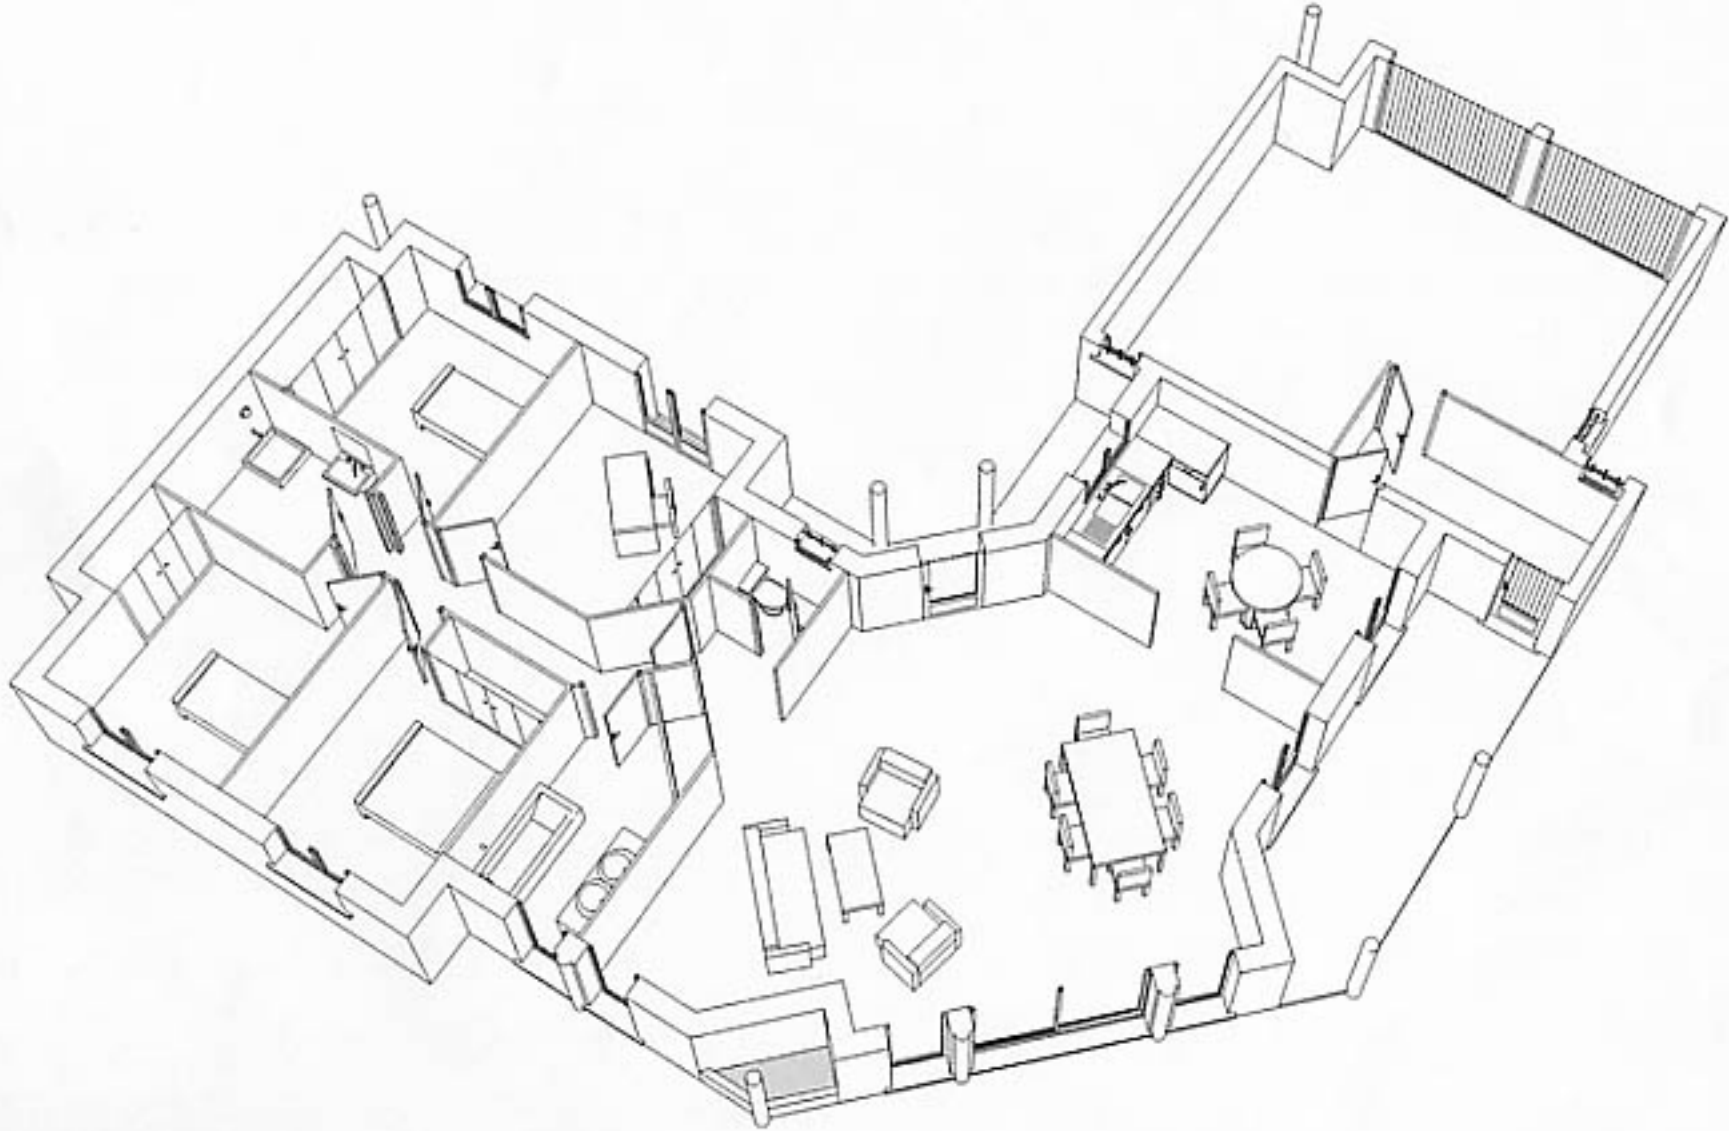

FACADE EST

FACADE SUD

FACADE OUEST

FACADE NORD

Surface habitable : 121,20 m²
Emprise du bâti : 208,74 m²